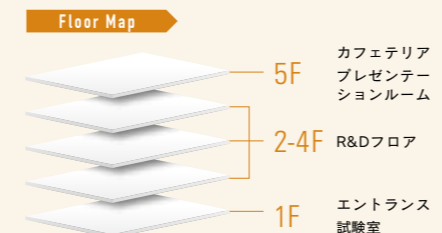

LABORATORY 試験室

1階には、多くの試験室を備えています。試験室は通路から見学いただけますので、品質の向上を目指す当社の取り組みをご覧ください。

R&D FLOOR R&Dフロア

2階から4階は、研究開発部門が在席しています。中央に設けた吹抜け階段や、ガラス張りのラボなど、「見せる開発」を意識した構造となっています。2階は設計・試作・評価、3階は企画や意思決定、コミュニケーション、4階はシステム設計・検証と、業務内容や工程に応じて働く場所を変え、コミュニケーションの活性化を図っています。