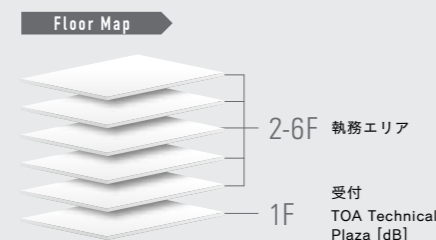

TAKALABO タカラボ

ナレックスクエアで生み出される「知」を集約する文書管理庫。「知」は私たちの宝です。