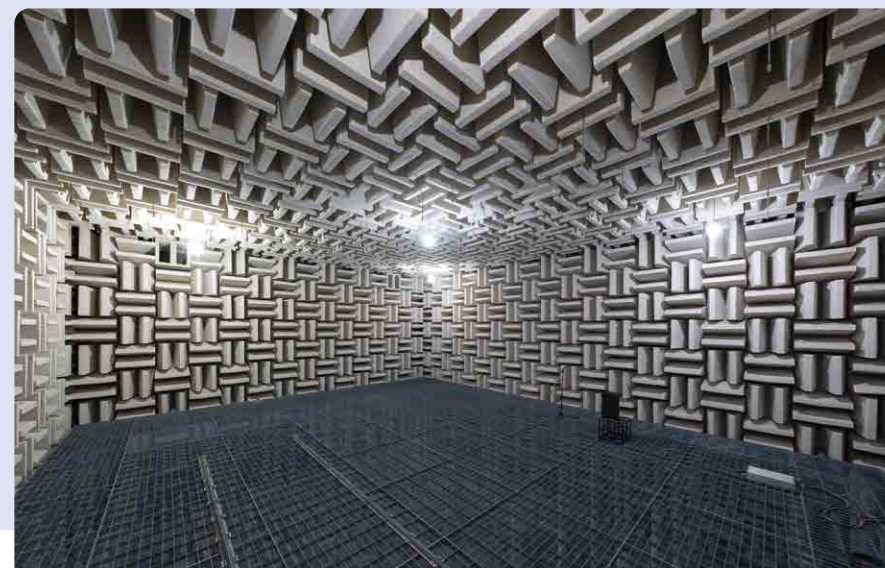

MAIN BUILDING 本館

ナレックスクエアへの入館はこちらから。1階で受付をお願いします。当社が持つ技術の歴史をご覧いただけるスペースも併設しています。上層階は、TOAグループを支える管理機能、エンジニアリング機能などを担うエリアです。

TAKALABO タカラボ

ナレックスクエアで生み出される「知」を集約する文書管理庫。「知」は私たちの宝です。

OTOLABO オトラボ

「音」に特化した研究開発を行う施設。無響室や、スピーカーの耐久力を測る部屋などさまざまな試験室を備え、TOAの「音」を生み出しています。

LABORATORY 試験室

1階には、多くの試験室を備えています。試験室は通路から見学いただけますので、品質の向上を目指す当社の取り組みをご覧ください。

R&D FLOOR R&Dフロア

2階から4階は、研究開発部門が在席しています。中央に設けた吹抜け階段や、ガラス張りのラボなど、「見せる開発」を意識した構造となっています。2階は設計・試作・評価、3階は企画や意思決定、コミュニケーション、4階はシステム設計・検証と、業務内容や工程に応じて働く場所を変え、コミュニケーションの活性化を図っています。

ENTRANCE エントランス

ココラボへようこそ。研究開発拠点の入口として、音と光による演出で皆さまをお迎えします。

2-4F

PRESENTATION ROOMS プレゼンテーションルーム

展望エレベーターで上がっていただいた5階には、お客様や取引先さまと共に「議論する」「提案する」「協働でつくりあげる」など、用途に応じた部屋を複数用意しています。

5F

CAFETERIA カフェテリア

自然光を存分に取り入れ、温かい雰囲気でご飯がとれる空間となっています。お客様との打ち合わせや会食のほか、多目的のスペースとして利用するための音響映像設備を整えています。