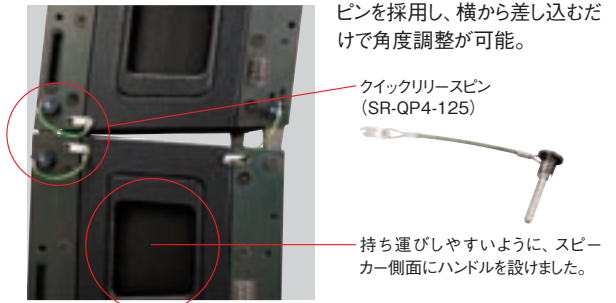

クイックリリースピン (SR-QP4-125)

持ち運びしやすいように、スピーカー側面にハンドルを設けました。

■豊富な別売金具で、様々なアプリケーションに対応

スピーカーをスタンドに取り付けての設置や、上から吊り下げるフライング設置、地面へのグラウンドスタック設置など、幅広い設置方法に対応。