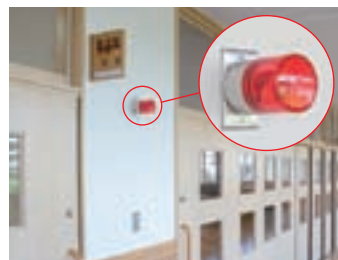

川西小学校様では、非常通報ボタンを各教室の前後2箇所を設置。緊急事態発生時にこのボタンを押すと、職員室にある「表示

## そこに、TOA…

▲各学年の教室に設置されているIP標準マスター端末N-8510MS。警報メッセージの通報や各教室間の連絡にも活用。

▼職員室にある表示盤。緊急通報ボタンが押されると、その場所が点滅し、視覚的にもどこで異常が発生したかがわかる。

▲教室の前後に設置されている緊急通報ボタン。このボタンを押すと、IP端末、校内放送で緊急通報が可能。

▲廊下にある非常回転灯。緊急通報ボタンが押されると、この非常回転灯が点灯。

盤」に非常通報ボタンが押された場所が表示され、通報場所で緊急事態が発生した旨をアナウンスする校内放送が全校一斉に流れるようになっていきます。また、廊下にある非常回転灯も点灯しますので、どの教室で緊急事態が発生したのかが一目でわかるようになっていきます。

さらに川西小学校様では、このIPインターカムを不審者対策といった非常時だけでなく、児童の体調の急変や予期せぬ怪我を負った場合、児童の学習・生活指導、先生と児童とのコンタクト、先生同士の学習や指導の連携、児童同士のコミュニケーションなどにも活用することを検討されています。