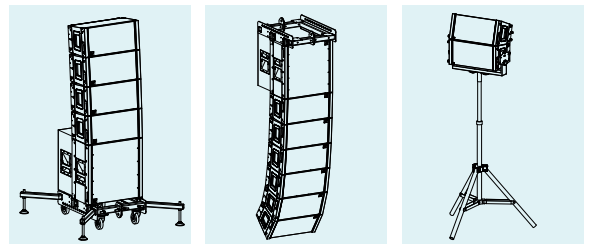

##### ■現場に配慮した設計

ラインアレイスピーカーtypeCの持つ音質はそのままに、持ち運びや連結に伴う機構を向上させることで、現場で求められる“使いやすさ”を実現します。連結に際しては、従来のボルトではなくクイックリリースピンを採用し、横から差し込むだけで角度調整が可能。

クイックリリースピン (SR-QP4-125)

持ち運びしやすいように、スピーカー側面にハンドルを設けました。

##### ■豊富な別売金具で、様々なアプリケーションに対応

スピーカーをスタンドに取り付けての設置や、上から吊り下げるフライング設置、地面へのグラウンドスタック設置など、幅広い設置方法に対応。

グラウンドスタックでは8台までの連結が可能。サブウーハーは1台を2台分として計算。

フライングでは12台までの連結が可能。サブウーハーは1台を3台分として計算。

ハイボックス2台までのスタンド立てが可能。  
※スピーカースタンドにはK&M社 21300、19580を推奨。