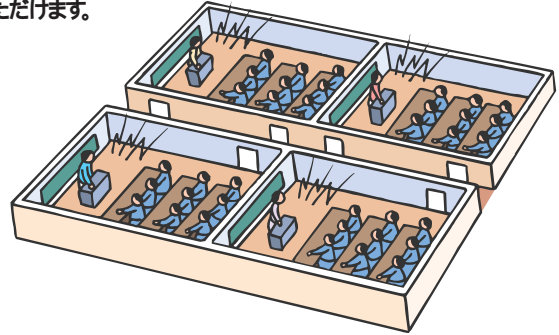

そのため第三者に情報が漏れにくく、セキュリティ対策に配慮しています。

2 混信を防ぎ、隣の部屋でも 同時使用が可能

隣接する部屋で同時に同じチャンネルを使用しても混信が起らず、チャンネルの設定変更をする手間が省けます。

3 高い通信安定性を実現

電波が混信しやすい都市部などにおいても外部からの影響を受けにくく、安定した通信状態を実現します。

Q 赤外線ワイヤレスシステムはどこで使うのに適しているの？

A 隣接した会議室や教室などにおすすめです。

会議室 『情報を漏らさない!!』

情報セキュリティに優れ、安心してお使いいただけます。

教室 『混信が発生しない!!』

隣接した教室で同時に使用しても、混信が発生せず安心してお使いいただけます。

INFORMATION

赤外線ワイヤレスシステムを利用したTOAの取り組み

情報を漏らさない!

混信防止!