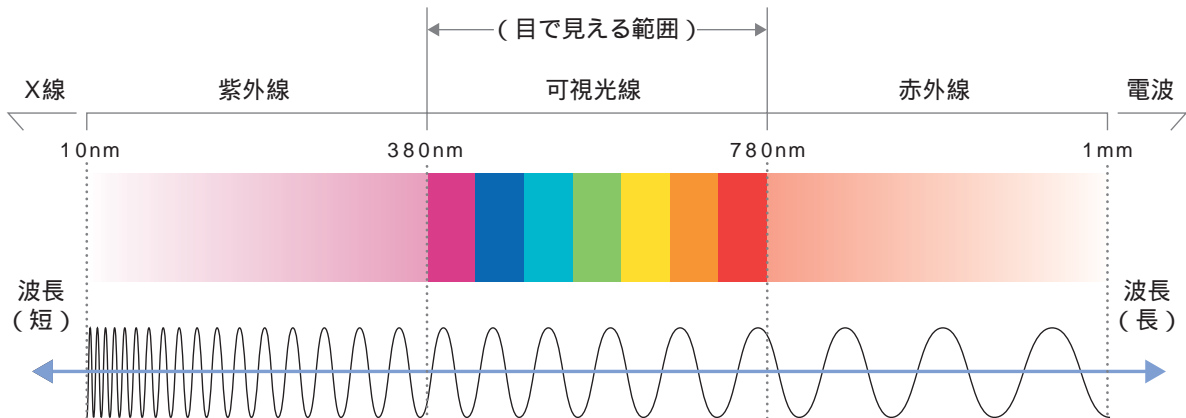

Q 赤外線ってなに？

A 目に見えない、人体に悪影響のない光のことです。

光は目に見える「紫、藍、青、緑、黄、橙、赤」の7色以外にも、目に見えない光が存在します。その一つが「赤外線」で、赤色の光よりも波長()が長く、赤の外側にあるので「赤外線」と呼んでいます。

なお、紫色の光よりも波長が短く、紫の外側にある光は「紫外線」と呼びます。紫外線は日焼けなどの原因となりますが、赤外線は人体に悪影響を与えません。

()波長…空間を伝わる波(波動)の持つ周期的な長さのこと。

波長の長さによる光の性質の違い

Q 赤外線を利用したワイヤレスマイクの長所とは？

A 赤外線の「光」は壁などを透過しないため、「**秘匿性に優れる**」「**混信が発生しない**」「**通信安定性が高い**」という3つのメリットがあります！

()ガラス窓など光を通す部分は透過します。

1 秘匿性に優れ、 セキュリティ対策に配慮

電波のように遮へい物を透過しないので、外部からの無線傍受による盗聴を防ぎ、秘匿性に優れています。