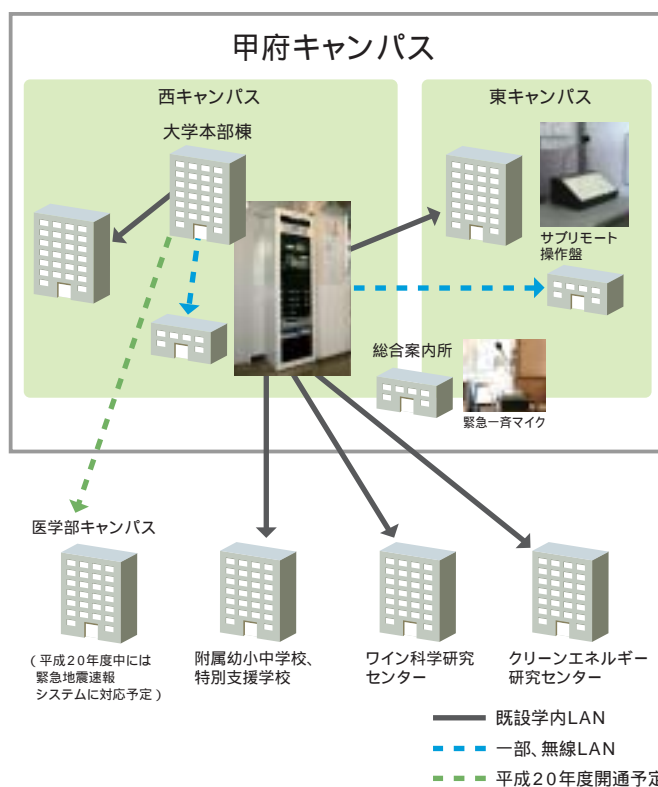

既設LANを活用した構内放送システムで「安全と安心のキャンパスづくり」に貢献。

国立大学法人 山梨大学 様

そこに、
TOA...

「山梨大学甲府キャンパス」様。
学生と教職員を合わせて約6,000名の安全と安心を守るために、構内放送設備システムを完備されています。

「地域の中核、世界の人材」をキャッチフレーズに、地域はもとより世界の中核となりうる人材の育成を目指しておられる山梨大学様。国立大学では唯一ワイン醸造をされている「ワイン科学研究センター」や燃料電池では最先端の「クリーンエネルギー研究センター」を有するほか、平成20年には大型燃料電池関連プロジェクト推進のため「燃料電池ナノ材料研究センター」を設置するなど、ユニークで先進的な活動で注目されています。

創立213年の歴史を持ち、さまざまな人材を輩出してこられた同大学様。そのメインキャンパスである「甲府キャンパス」の構内放送システムにTOAの技術が役立っています。甲府キャンパスは東キャンパスと西キャンパスで構成されており、その敷地面積は約22万平方メートル。全学部的一年生および教育人間科学部、工学部の学生と教職員が様々な活動をされています。そんな広大なキャンパスをカバーするために、山梨大学様では既設の学内LANネットワークを活用した構内放送システムを採用されています。既に学内LANの入っている建物はそのネットワークを、一部入っていない建物には無線LANを導入することで、甲府キャンパスおよび附属の幼小中学校や特別支援学校、各種研究センターといった

関係エリアへの放送を可能にしています。大学本部棟(西キャンパス)からの一斉放送はもちろん、棟別にも放送可能。さらに、東キャンパスにはほぼ同様の操作ができるサブリモート操作盤を、また夜間や休日などの緊急時に備えて総合案内所に緊急一斉マイクを設置しており、多様な放送ニーズにも柔軟に対応できます。山梨大学様では、この構内放送システムを構内環境美化運動といった学内活動の周知や入学試験の際の誘導など、さまざまな場面で活用されるとのことです。さらに、同システムは気象庁による緊急地震速報システムにも対応しており、平成20年度中には医学部キャンパスでも対応できる予定です。既設のLANネットワークを活用した構内放送設備システムにより、最適なコストで最大限の効果をあげておられる山梨大学甲府キャンパス様。緊急事態の発生や地震速報の適切かつ迅速な発信を可能にした同システムの導入により、「安全・安心なキャンパスづくり」に向けて、確かな一歩を踏み出されています。