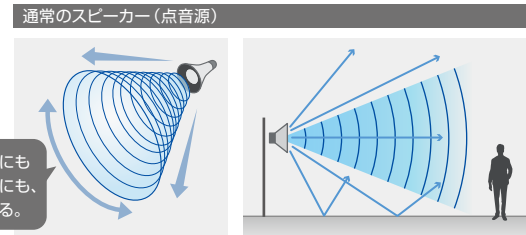

### 従来のスピーカーの課題

従来のスピーカーは音が水平・垂直方向に広がり、エネルギーが分散してしまうため、スピーカー近隣では音が大きいと感じやすく、また逆に距離が離れる程、音量は減衰するため、遠方では放送の内容が聞き取りにくくなってしまいます。