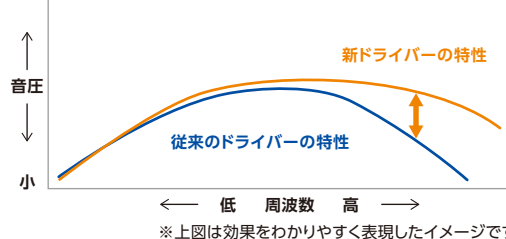

ドライバーの違いによる再生帯域の違い