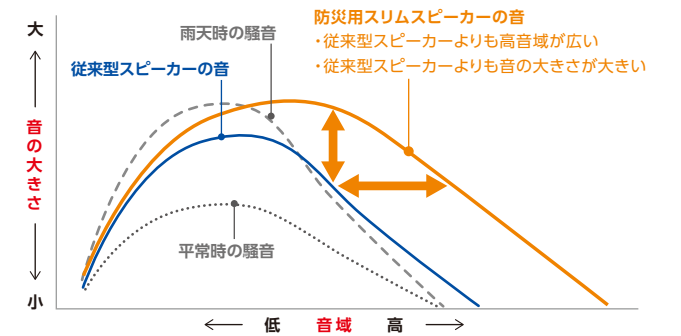

### 横長設置の場合

横長設置時には水平方向の音の広がりが抑えられ、狙ったエリアへ音を届けることが可能です。

#### 利用シーン

- ・工場(ライン製造)
- ・アミューズメントパーク
- ・校庭等

※縦長・横長設置時には別途金具の手配が必要です。

※横長設置時には、スピーカー面が垂直または下向きになるように取付けてください。

※上図は効果をわかりやすく表現したイメージです。